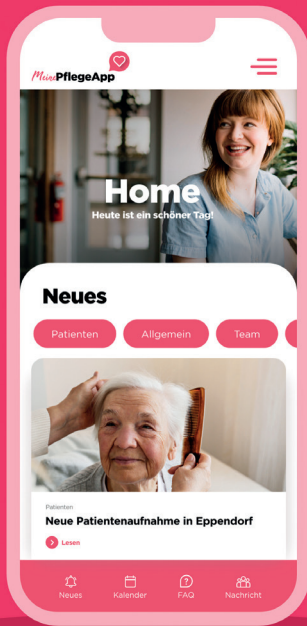

Exklusiv für (Neu-)Kunden der AS AG:

Mein Pflegedienst in einer App.

Das nächste Level der Digitalisierung von exzellenter Kommunikation und Information, sowie das Onboarding neuer Mitarbeiter. Mit Ihrer eigenen und für Sie individualisierten Pflegedienst App.

**Sichern Sie sich
jetzt 10% Rabatt
auf die „Meine
PflegeApp“**

Scannen
und mehr erfahren oder:

www.pflegeunternehmer.digital/as

Mein Pflegedienst in einer App.

Auf die Pflege kommt es an.

Was bei Ihren Kunden beginnt, sollte nicht bei Ihren Mitarbeitern, internen Prozessen und interner Kommunikation aufhören.