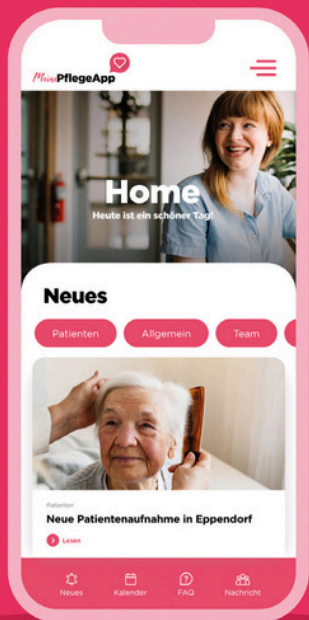

Exklusiv für (Neu-)Kunden der AS AG:

Mein Pflegedienst in einer App.

Das nächste Level der Digitalisierung von exzellenter Kommunikation und Information, sowie das Onboarding neuer Mitarbeiter. Mit Ihrer eigenen und für Sie individualisierten Pflegedienst App.

Sichern Sie sich
jetzt ~~10% Rabatt~~
auf die „Meine
PflegeApp“

Scannen
und mehr erfahren oder:

www.pflegeunternehmer.digital/as

Mein Pflegedienst in einer App.

Auf die Pflege kommt es an.

Was bei Ihren Kunden beginnt, sollte nicht bei Ihren Mitarbeitern, internen Prozessen und interner Kommunikation aufhören.